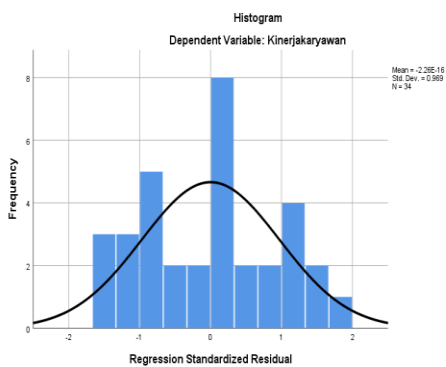

Gambar 1.1.

Tumpukan Barang Produksi PT Afan Logam Lestari

Sumber : Data internal PT Afan Logam Lestari,2021

Gambar 2.1 Kerangka Konseptual

Gambar 4.1 Struktur Organisasi

Sumber : Data Internal PT Afan Logam Lestari Jombang, 2021

Gambar 4.2

Hasil Pengujian Normalitas

sumber: Data primer diolah, 2021

Gambar 4.3

Hasil Pengujian Heteroskedastisitas

sumber : data primer diolah,2021